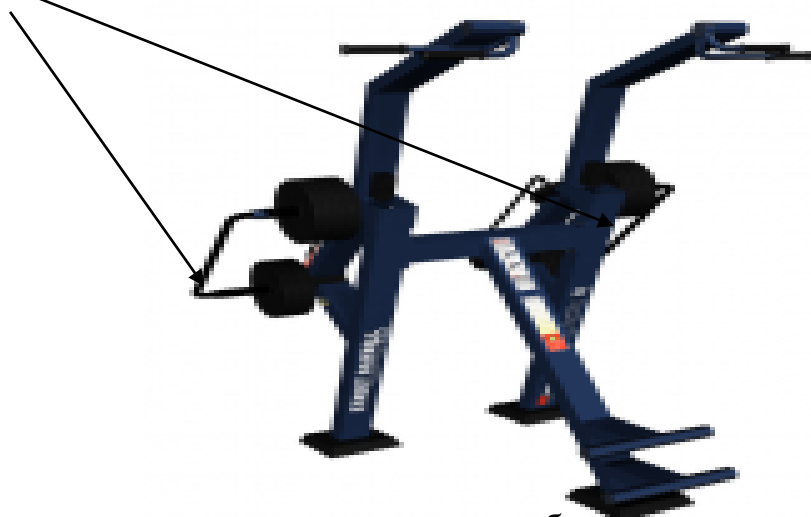

1. Поставка запчасти для Уличного тренажера МВ 7.38 Вертикальная тяга стоя с изменяемой нагрузкой производитель ООО «МВ Барбель» город Петрозаводск.

Поставка направляющих системы переменных грузов – 2 штуки направляющие

Поставка направляющих включает в себя

- закуп направляющих с фурнитурой для замены запчасти
- доставка до адреса, город Челябинск, улица 60-летия Октября, 11

2. Поставка запчасти для Уличного тренажера МВ 7.33 Гантельный ряд производитель ООО «МВ Барбель» город Петрозаводск.

Поставка гантели с цепью весом 11 кг. – 1 штука

Поставка гантели с цепью включает в себя

- закуп направляющих с фурнитурой для замены запчасти
- доставка до адреса, город Челябинск, улица 60-летия Октября, 11